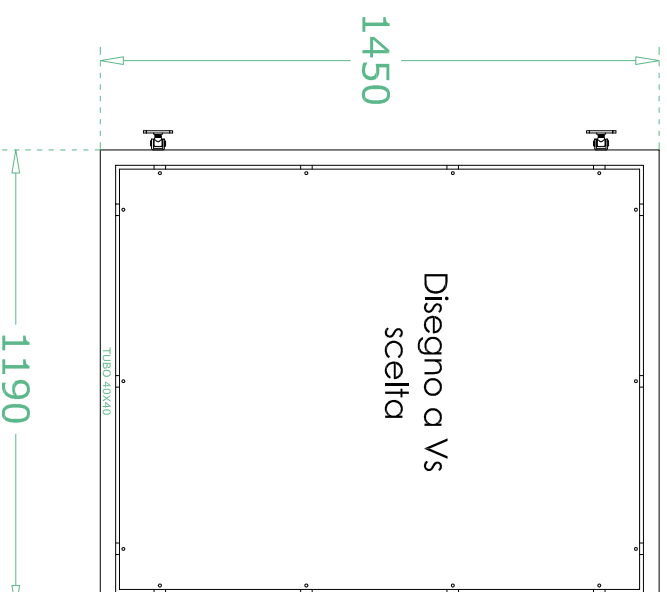

## DESCRIZIONI TECNICHE

Articolo: DP2

**PER FORO LUCE 1300 x h.1500mm**

DIMENSIONI ANTE

### STRUTTURA:

- telaio in tubo 40x40mm
- lamiera sp. 3mm

### DISEGNO SU LAMIERA:

- a scelta o cieca