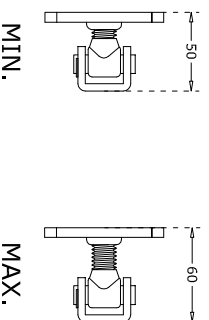

REGOLAZIONE CARDINI